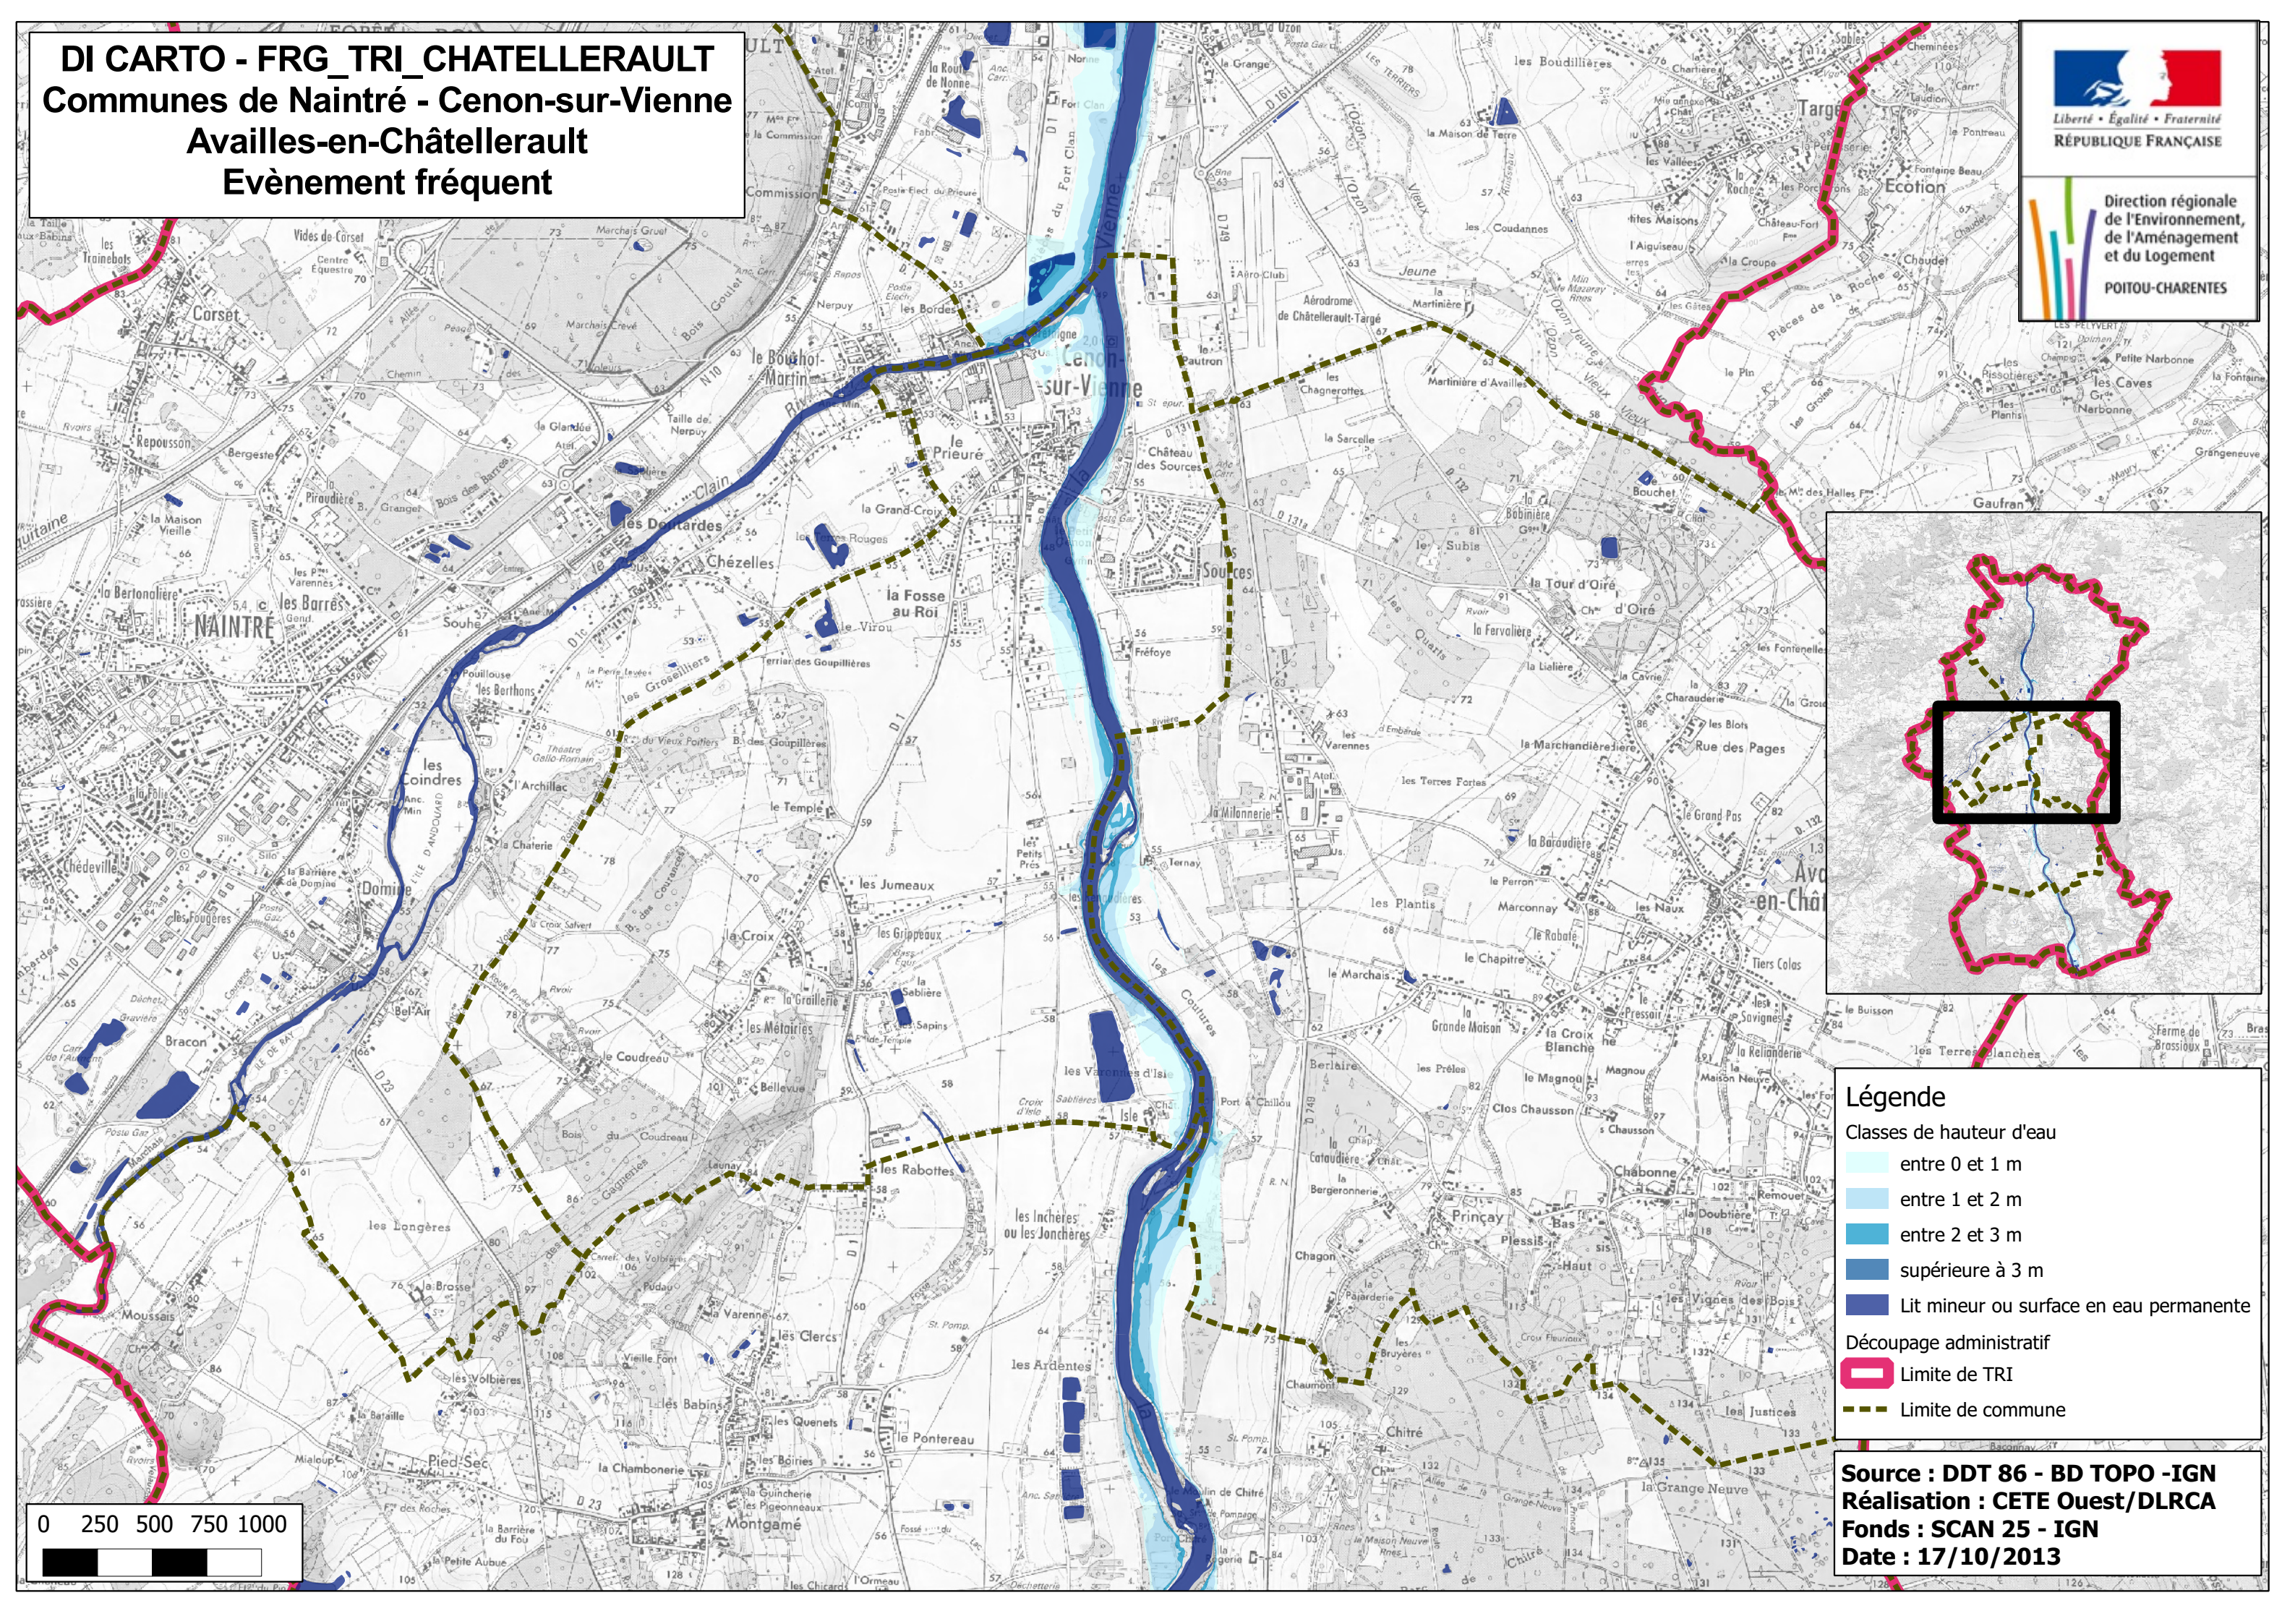

Direction régionale
de l'Environnement,
de l'Aménagement
et du Logement
POITOU-CHARENTES

DI CARTO - FRG_TRI_CHATELLERAULT

Commune de Châtellerault

Evènement fréquent

Légende

Classes de hauteur d'eau

- entre 0 et 1 m
- entre 1 et 2 m
- entre 2 et 3 m
- supérieure à 3 m
- Lit mineur ou surface en eau permanente

Découpage administratif

- Limite de TRI
- Limite de commune

Source : DDT 86 - BD TOPO - IGN
Réalisation : CETE Ouest/DLRCA
Fonds : SCAN 25 - IGN
Date : 17/10/2013

DI CARTO - FRG_TRI_CHATELLERAULT
Communes de Naintré - Cenon-sur-Vienne
Availles-en-Châtelleraut
Evènement fréquent

Légende

Classes de hauteur d'eau

- entre 0 et 1 m
- entre 1 et 2 m
- entre 2 et 3 m
- supérieure à 3 m
- Lit mineur ou surface en eau permanente

Découpage administratif

- Limite de TRI
- Limite de commune

- entre 0 et 1 m
- entre 1 et 2 m
- entre 2 et 3 m
- supérieure à 3 m
- Lit mineur ou surface en eau permanente

Découpage administratif

- Limite de TRI
- Limite de commune

Source : DDT 86 - BD TOPO - IGN
Réalisation : CETE Ouest/DLRCA
Fonds : SCAN 25 - IGN
Date : 17/10/2013