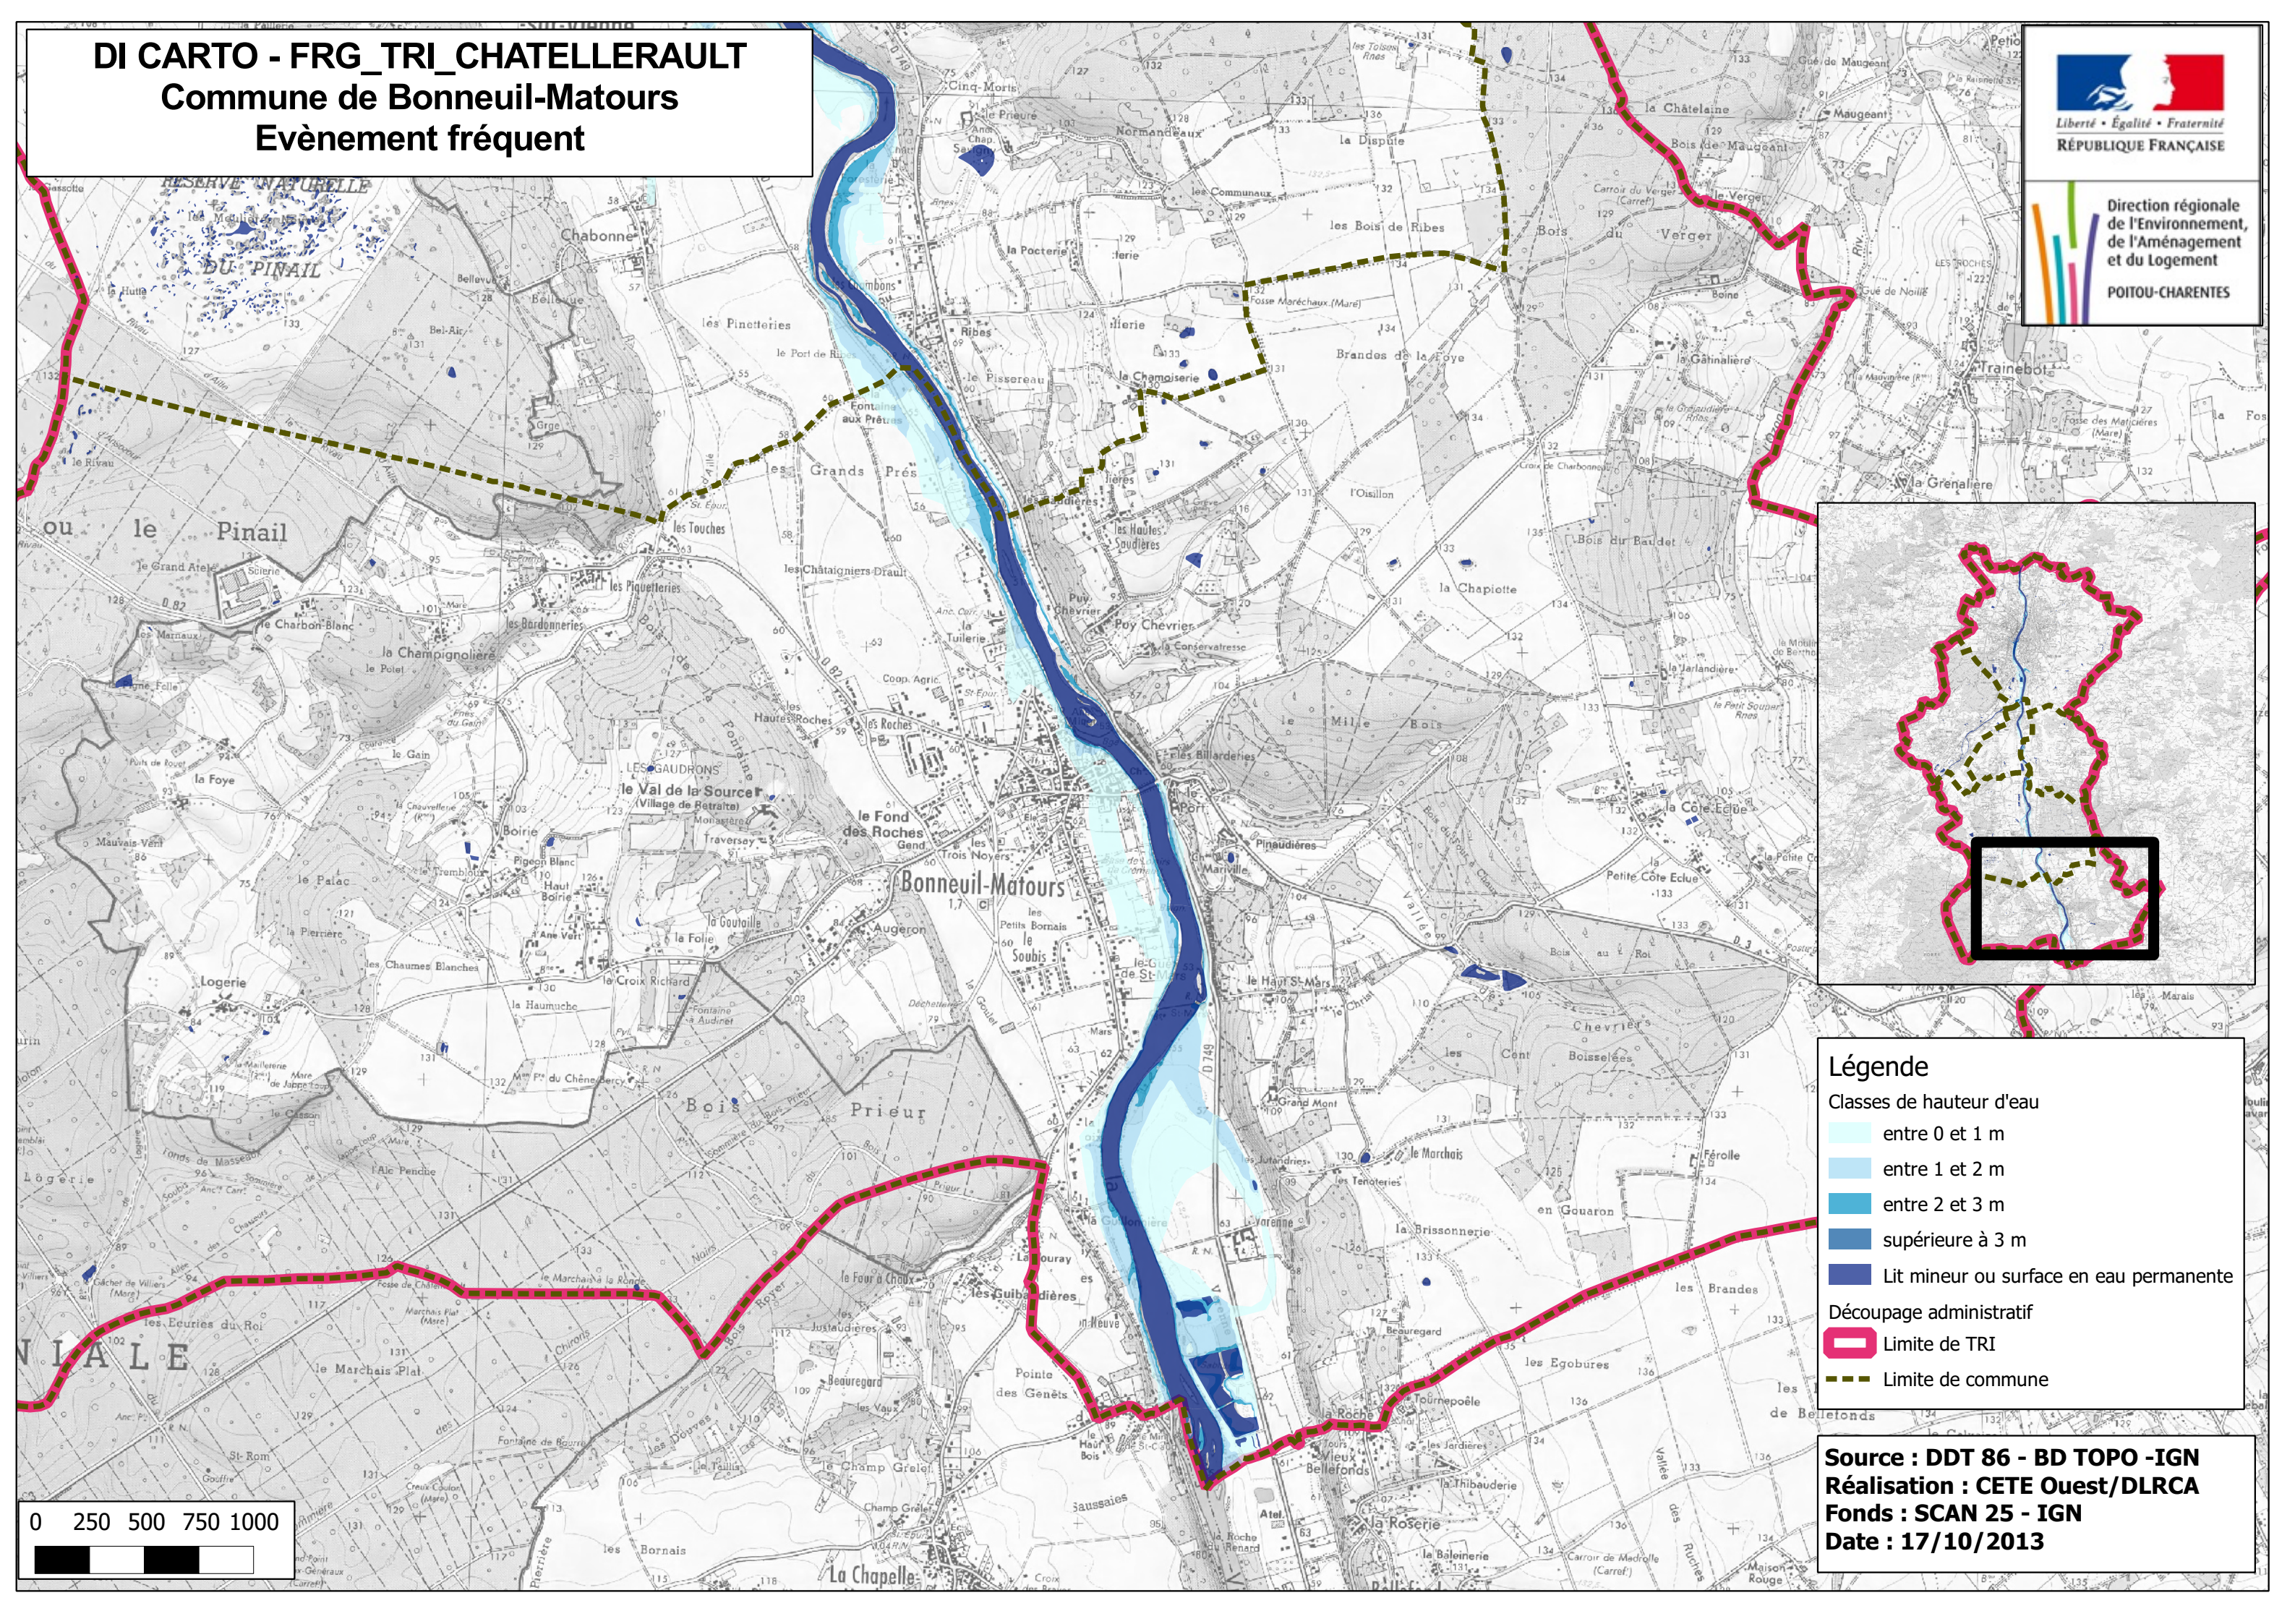

DI CARTO - FRG_TRI_CHATELLERAULT

Commune de Bonneuil-Matours

Evènement fréquent

Direction régionale
de l'Environnement,
de l'Aménagement
et du Logement
POITOU-CHARENTES

Légende

Classes de hauteur d'eau

- entre 0 et 1 m
- entre 1 et 2 m
- entre 2 et 3 m
- supérieure à 3 m
- Lit mineur ou surface en eau permanente

Découpage administratif

- Limite de TRI
- Limite de commune

Source : DDT 86 - BD TOPO - IGN
Réalisation : CETE Ouest/DLRC
Fonds : SCAN 25 - IGN
Date : 17/10/2013