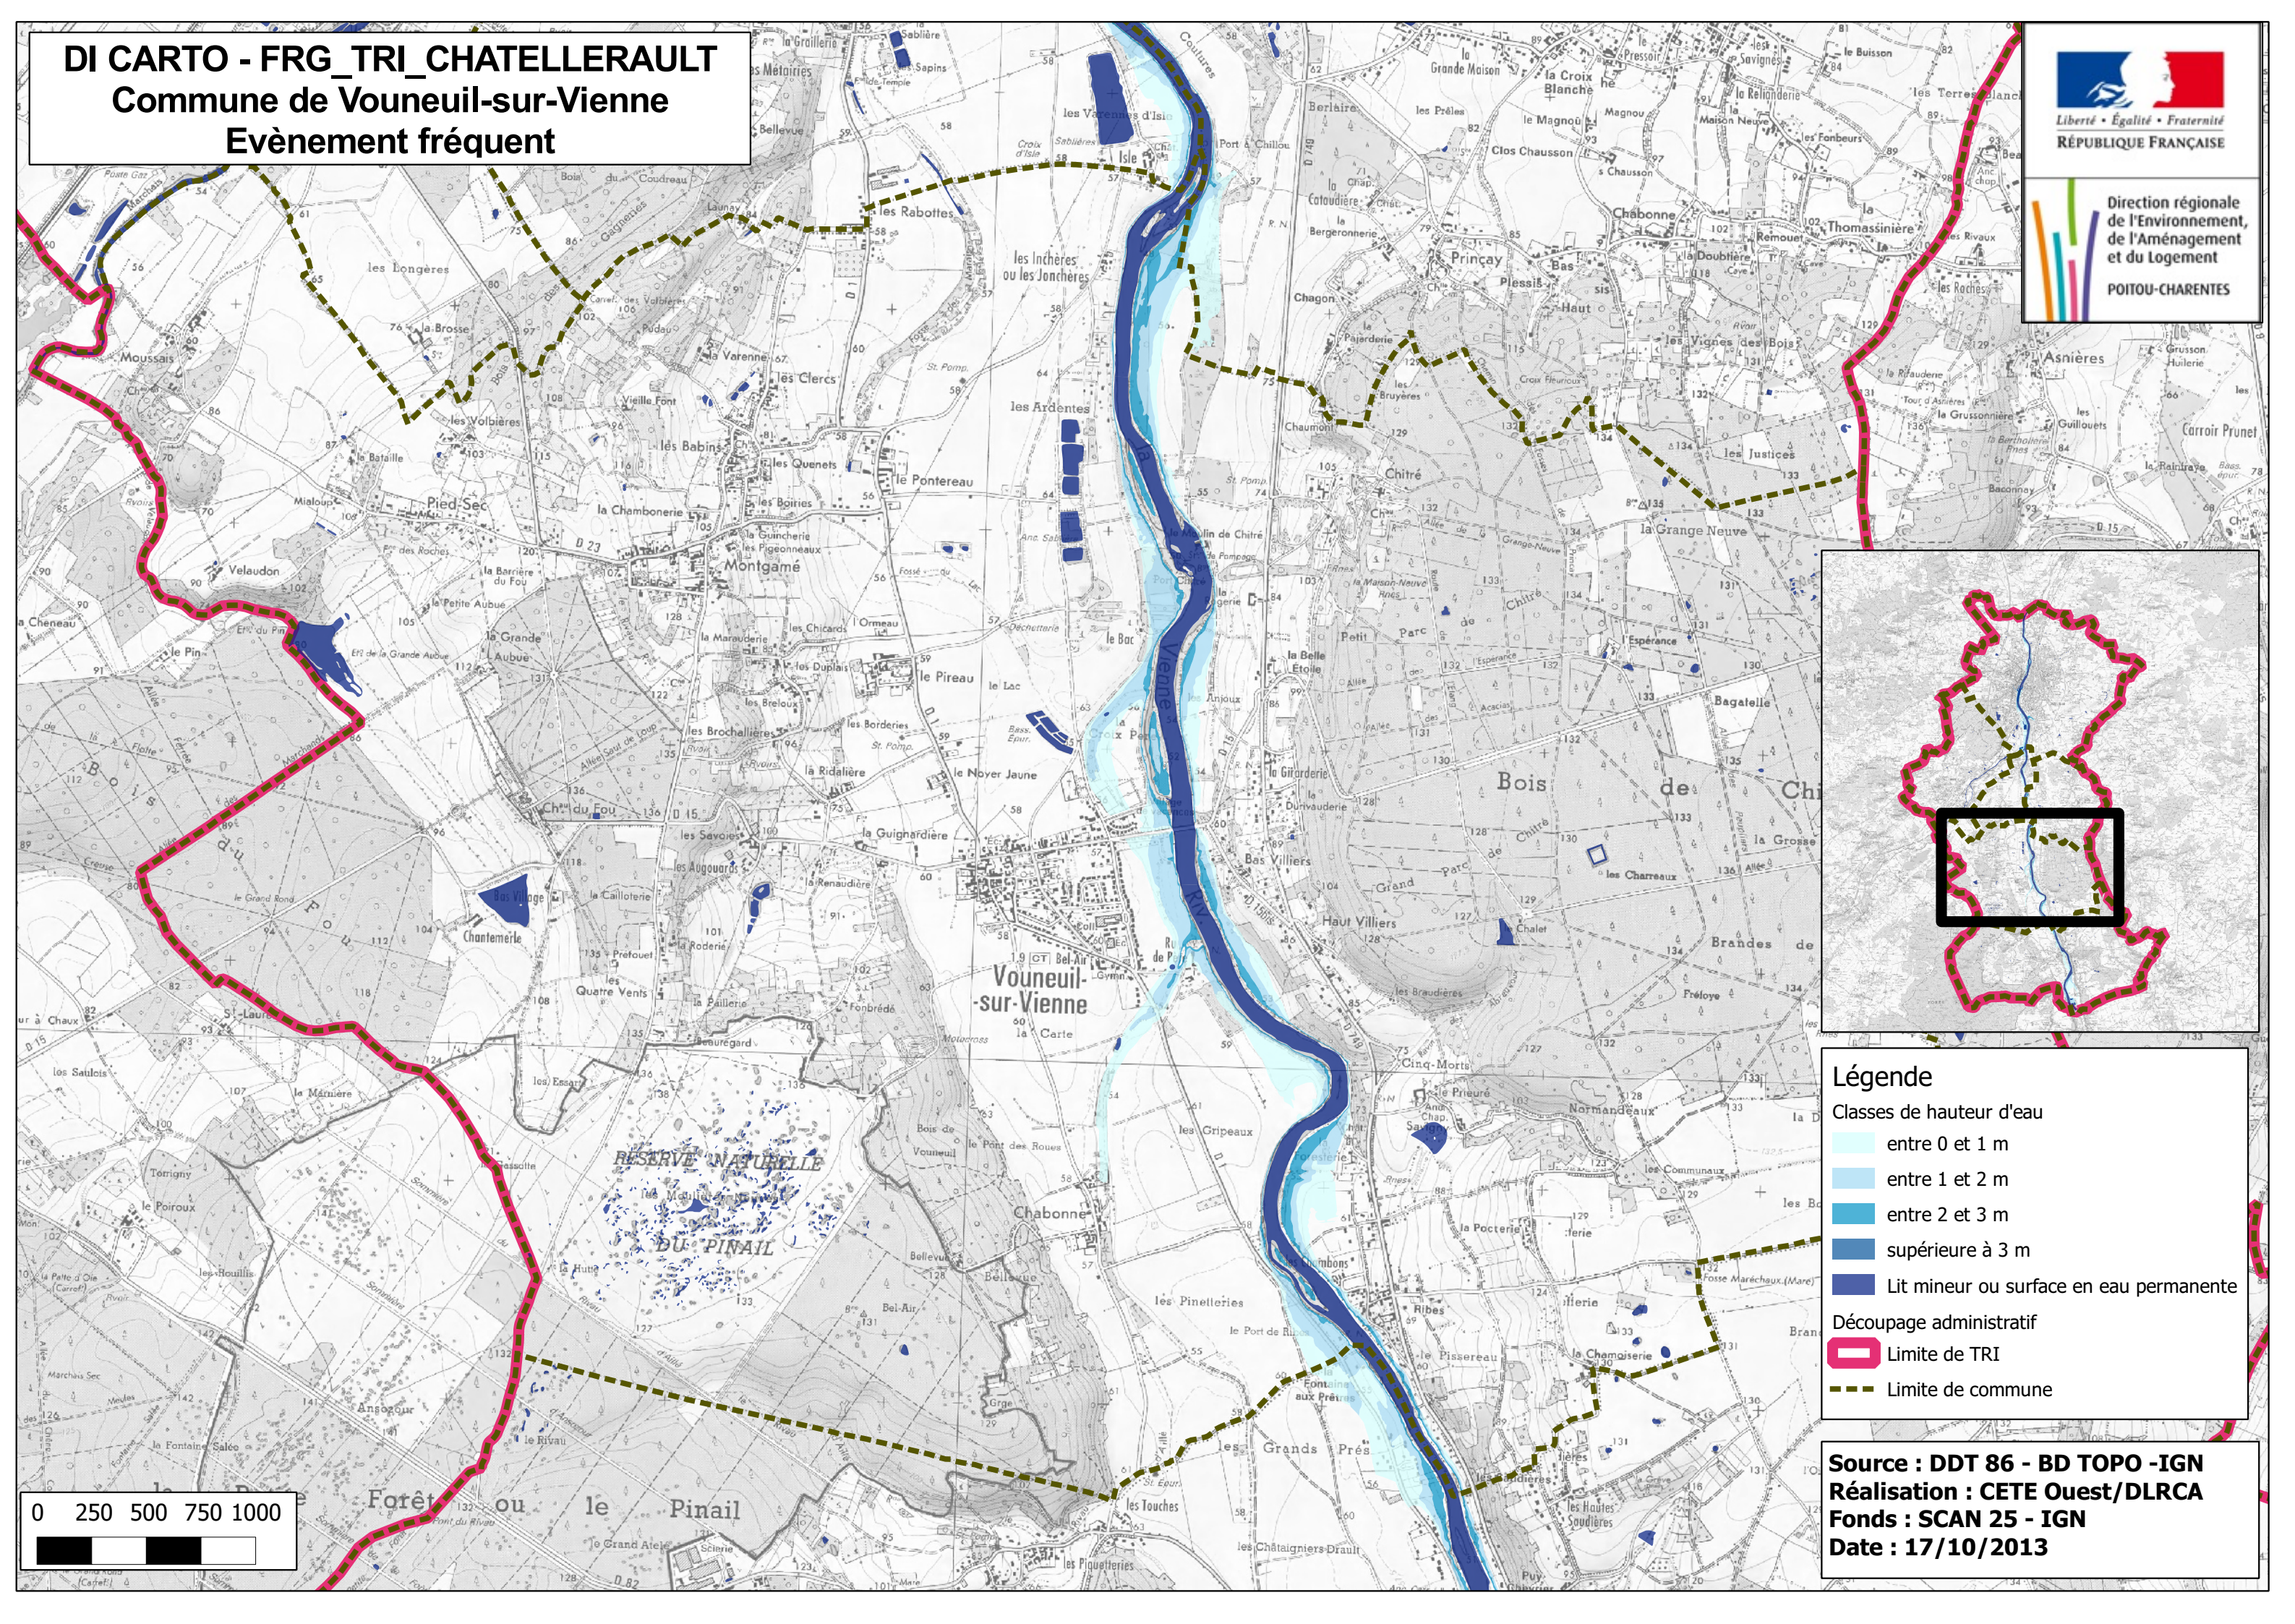

DI CARTO - FRG_TRI_CHATELLERAULT

Commune de Vouneuil-sur-Vienne

Evènement fréquent

Légende

Classes de hauteur d'eau

- entre 0 et 1 m
- entre 1 et 2 m
- entre 2 et 3 m
- supérieure à 3 m
- Lit mineur ou surface en eau permanente

Découpage administratif

- Limite de TRI
- Limite de commune

Source : DDT 86 - BD TOPO - IGN
Réalisation : CETE Ouest/DLRCA
Fonds : SCAN 25 - IGN
Date : 17/10/2013