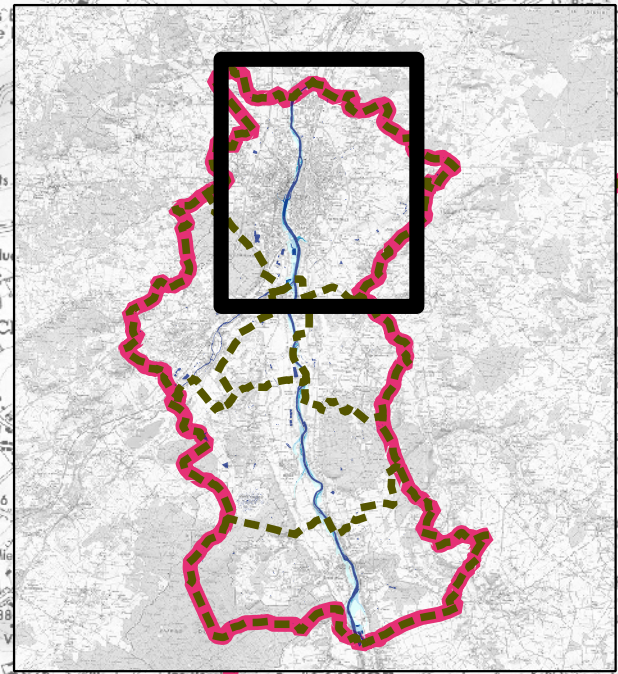

Direction régionale
de l'Environnement,
de l'Aménagement
et du Logement
POITOU-CHARENTES

DI CARTO - FRG_TRI_CHATELLERAULT

Commune de Châtellerault

Evènement fréquent

Légende

Classes de hauteur d'eau

- entre 0 et 1 m
- entre 1 et 2 m
- entre 2 et 3 m
- supérieure à 3 m
- Lit mineur ou surface en eau permanente

Découpage administratif

- Limite de TRI
- Limite de commune

Source : DDT 86 - BD TOPO - IGN
Réalisation : CETE Ouest/DLRCA
Fonds : SCAN 25 - IGN
Date : 17/10/2013

DI CARTO - FRG_TRI_CHATELLERAULT
Communes de Naintré - Cenon-sur-Vienne
Availles-en-Châtelleraut
Evènement fréquent

Légende

Classes de hauteur d'eau

- entre 0 et 1 m
- entre 1 et 2 m
- entre 2 et 3 m
- supérieure à 3 m
- Lit mineur ou surface en eau permanente

Découpage administratif

- Limite de TRI
- Limite de commune

- entre 0 et 1 m
- entre 1 et 2 m
- entre 2 et 3 m
- supérieure à 3 m
- Lit mineur ou surface en eau permanente

Découpage administratif

- Limite de TRI
- Limite de commune

Source : DDT 86 - BD TOPO - IGN
Réalisation : CETE Ouest/DLRCA
Fonds : SCAN 25 - IGN
Date : 17/10/2013