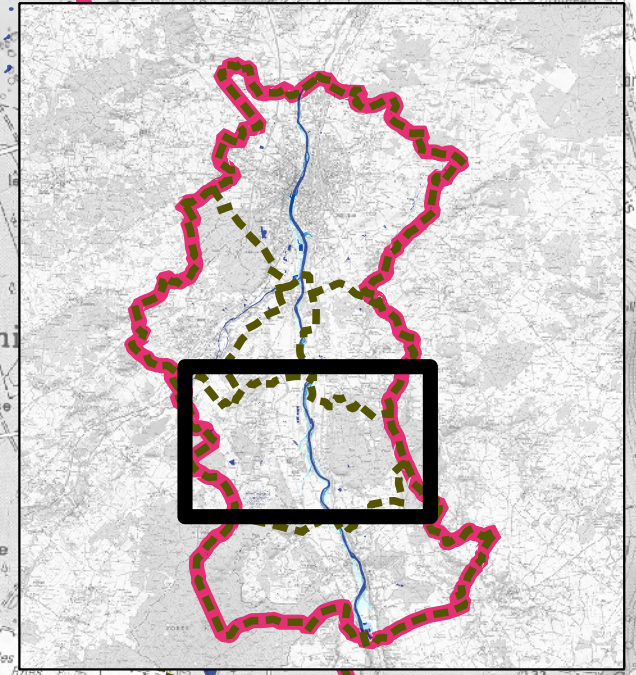

DI CARTO - FRG_TRI_CHATELLERAULT

Commune de Vouneuil-sur-Vienne

Evènement fréquent

Légende

Classes de hauteur d'eau

- entre 0 et 1 m
- entre 1 et 2 m
- entre 2 et 3 m
- supérieure à 3 m
- Lit mineur ou surface en eau permanente

Découpage administratif

- Limite de TRI
- Limite de commune

Source : DDT 86 - BD TOPO - IGN
Réalisation : CETE Ouest/DLRCA
Fonds : SCAN 25 - IGN
Date : 17/10/2013