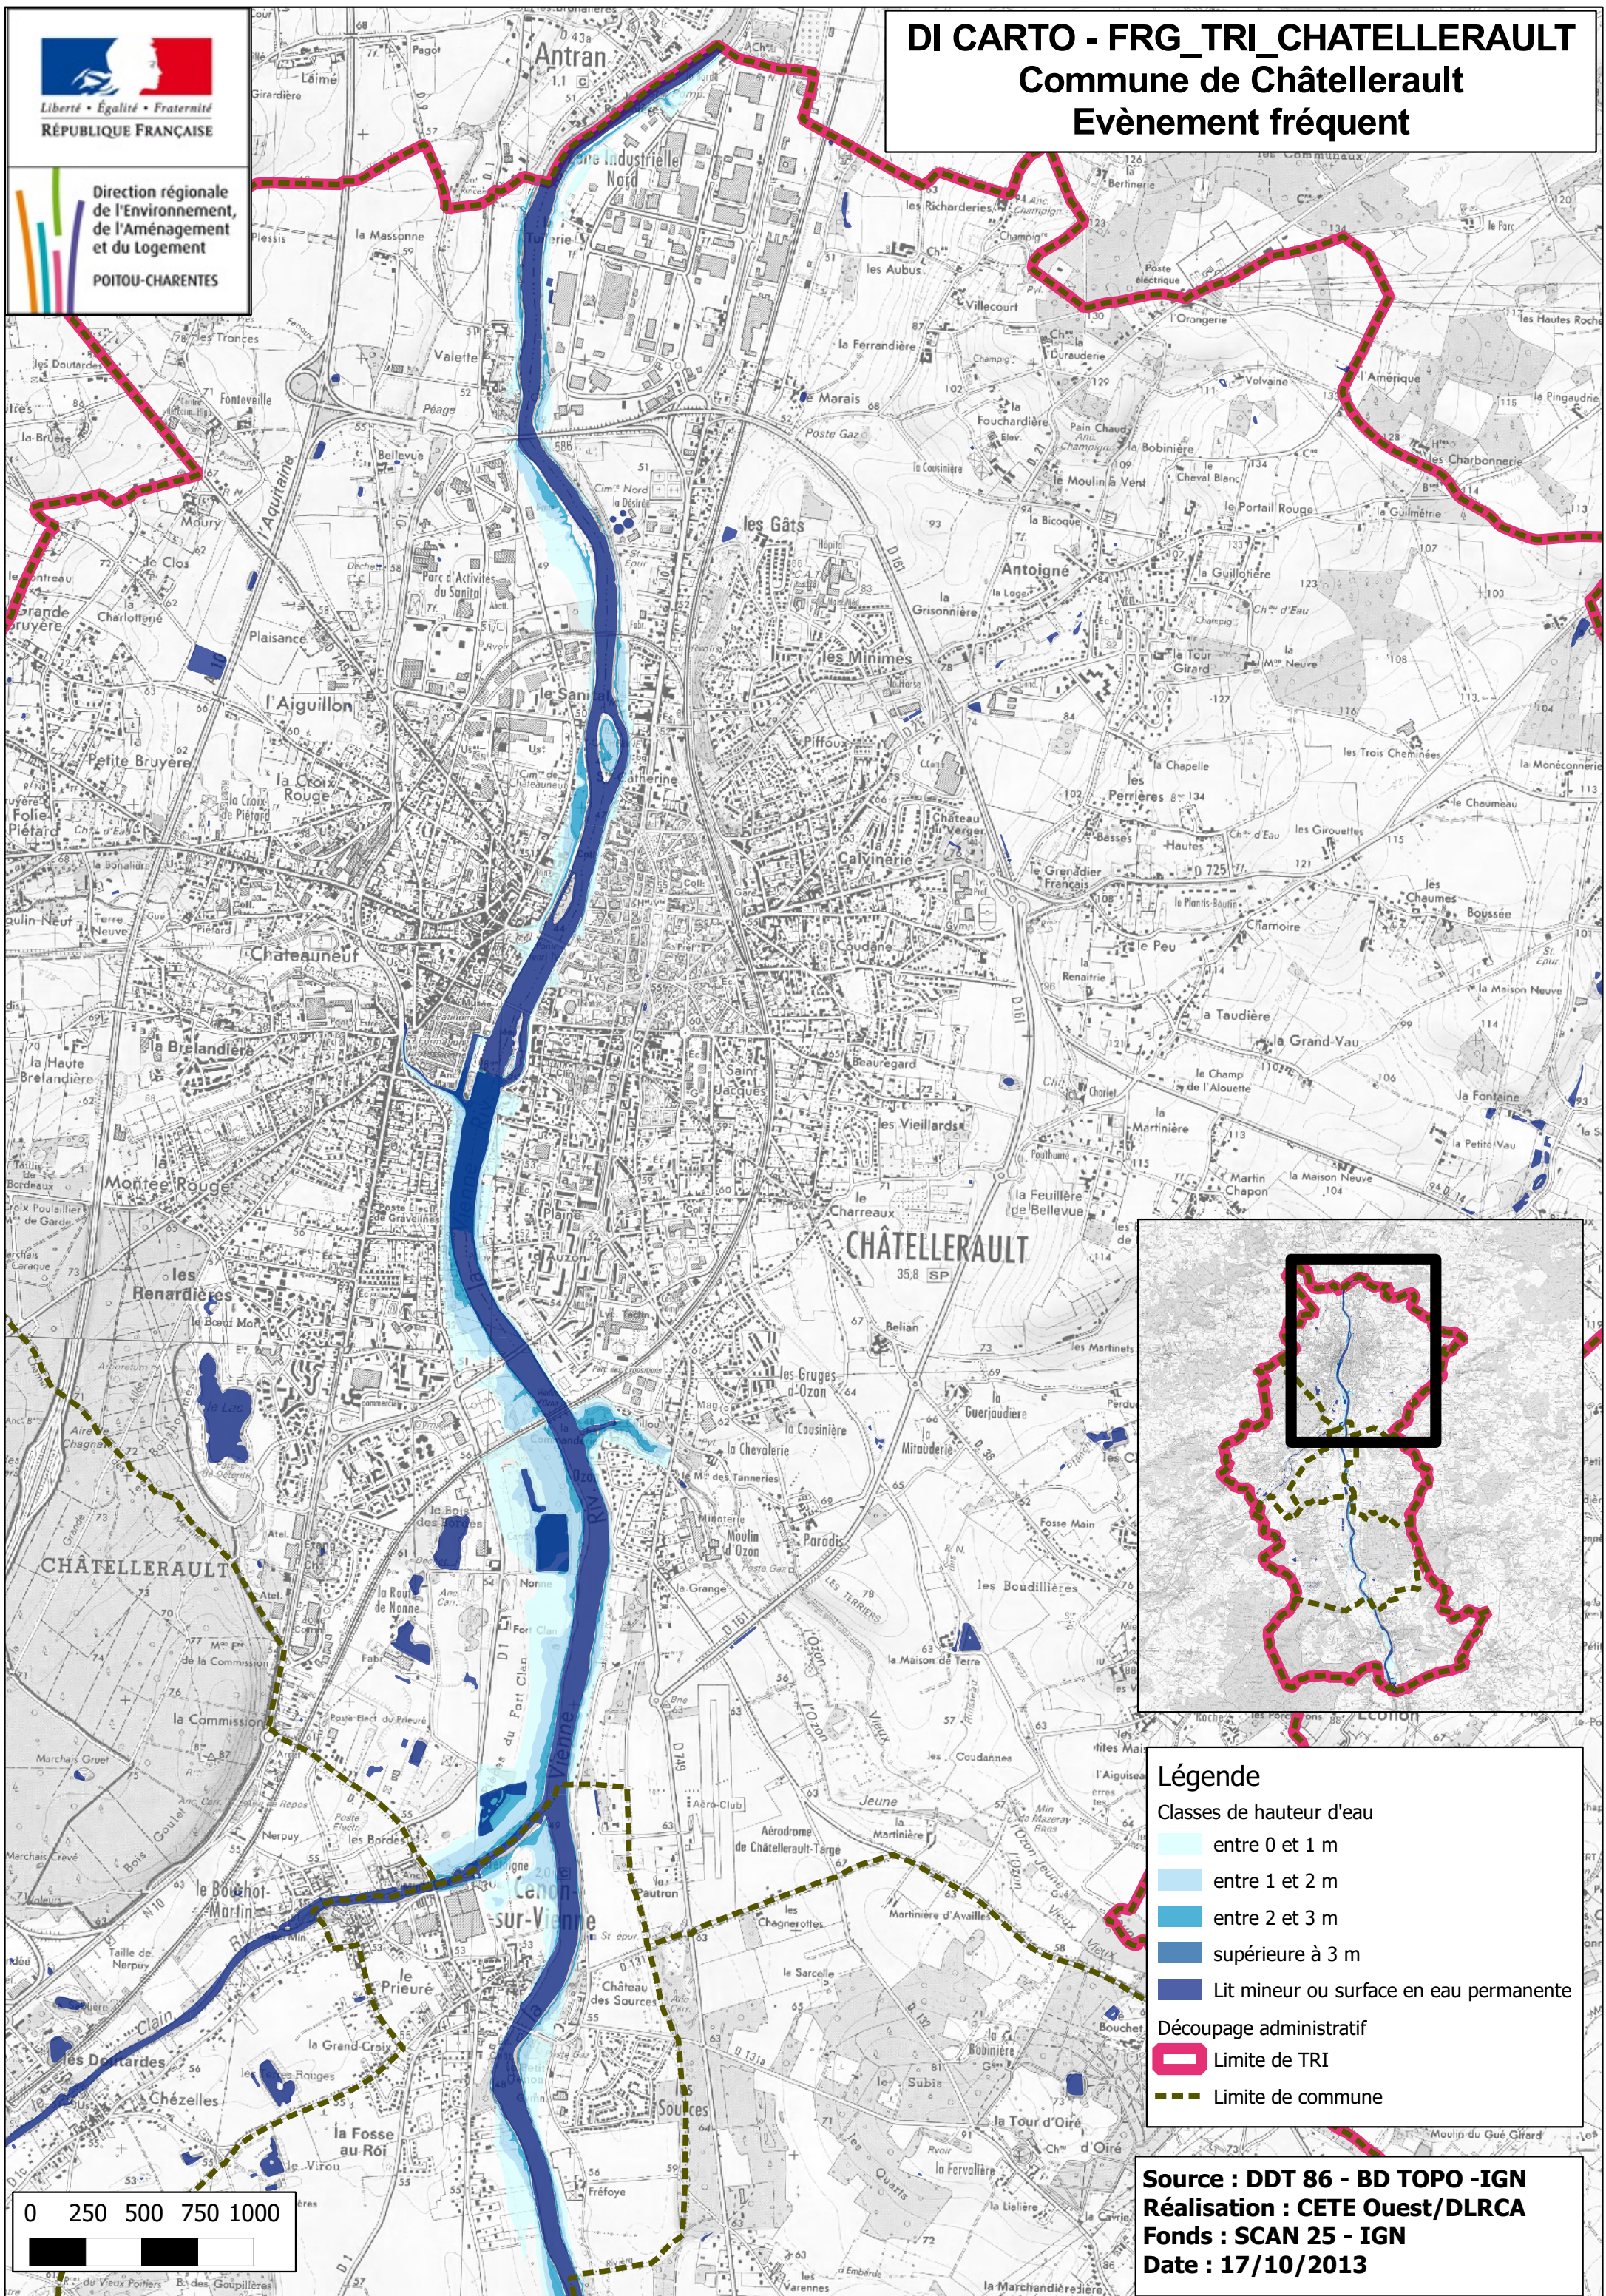

Direction régionale
de l'Environnement,
de l'Aménagement
et du Logement
POITOU-CHARENTES

DI CARTO - FRG_TRI_CHATELLERAULT

Commune de Châtellerault

Evènement fréquent

Légende

Classes de hauteur d'eau

- entre 0 et 1 m
- entre 1 et 2 m
- entre 2 et 3 m
- supérieure à 3 m
- Lit mineur ou surface en eau permanente

Découpage administratif

- Limite de TRI
- Limite de commune

Source : DDT 86 - BD TOPO - IGN
Réalisation : CETE Ouest/DLRCA
Fonds : SCAN 25 - IGN
Date : 17/10/2013

DI CARTO - FRG_TRI_CHATELLERAULT
Communes de Naintré - Cenon-sur-Vienne
Availles-en-Châtelleraut
Evènement fréquent

- entre 0 et 1 m
- entre 1 et 2 m
- entre 2 et 3 m
- supérieure à 3 m
- Lit mineur ou surface en eau permanente

Découpage administratif

- Limite de TRI
- Limite de commune

Source : DDT 86 - BD TOPO - IGN
Réalisation : CETE Ouest/DLRCA
Fonds : SCAN 25 - IGN
Date : 17/10/2013

Découpage administratif

- Limite de TRI
- Limite de commune

Source : DDT 86 - BD TOPO - IGN
Réalisation : CETE Ouest/DLRC
Fonds : SCAN 25 - IGN
Date : 17/10/2013