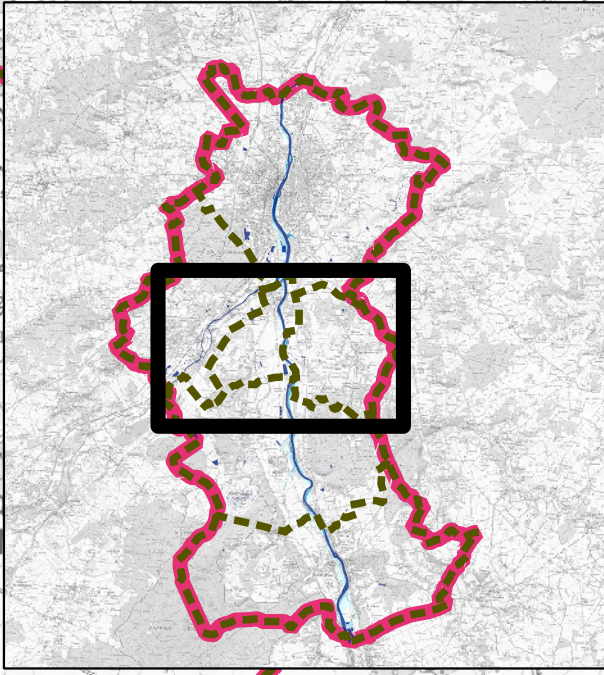

Direction régionale
de l'Environnement,
de l'Aménagement
et du Logement
POITOU-CHARENTES

DI CARTO - FRG_TRI_CHATELLERAULT

Commune de Châtellerault

Evènement fréquent

Légende

Classes de hauteur d'eau

- entre 0 et 1 m
- entre 1 et 2 m
- entre 2 et 3 m
- supérieure à 3 m
- Lit mineur ou surface en eau permanente

Découpage administratif

- Limite de TRI
- Limite de commune

Source : DDT 86 - BD TOPO - IGN
Réalisation : CETE Ouest/DLRCA
Fonds : SCAN 25 - IGN
Date : 17/10/2013

DI CARTO - FRG_TRI_CHATELLERAULT
Communes de Naintré - Cenon-sur-Vienne
Availles-en-Châtelleraut
Evènement fréquent

Légende

Classes de hauteur d'eau

- entre 0 et 1 m
- entre 1 et 2 m
- entre 2 et 3 m
- supérieure à 3 m
- Lit mineur ou surface en eau permanente

Découpage administratif

- Limite de TRI
- Limite de commune

- entre 0 et 1 m
- entre 1 et 2 m
- entre 2 et 3 m
- supérieure à 3 m
- Lit mineur ou surface en eau permanente

Découpage administratif

- Limite de TRI
- Limite de commune

Source : DDT 86 - BD TOPO - IGN
Réalisation : CETE Ouest/DLRCA
Fonds : SCAN 25 - IGN
Date : 17/10/2013