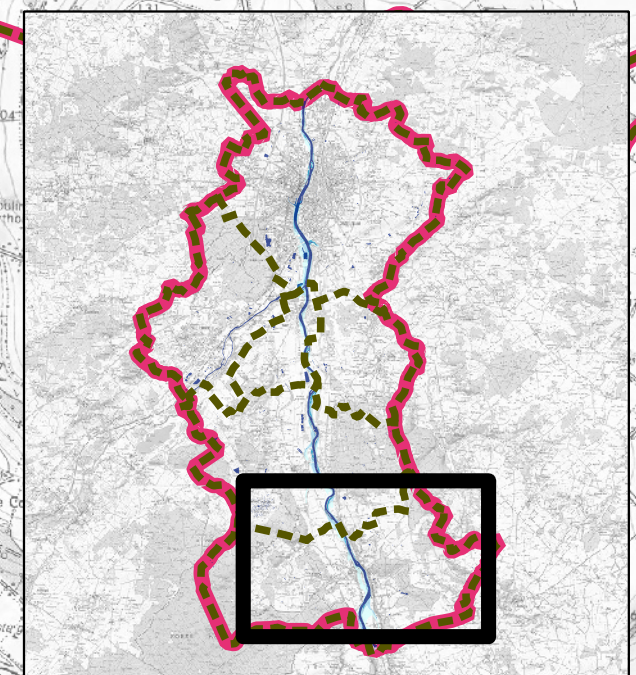

Découpage administratif

- Limite de TRI
- Limite de commune

Source : DDT 86 - BD TOPO - IGN
Réalisation : CETE Ouest/DLRCA
Fonds : SCAN 25 - IGN
Date : 17/10/2013

DI CARTO - FRG_TRI_CHATELLERAULT
Communes de Naintré - Cenon-sur-Vienne
Availles-en-Châtelleraut
Evènement fréquent

- entre 0 et 1 m
- entre 1 et 2 m
- entre 2 et 3 m
- supérieure à 3 m
- Lit mineur ou surface en eau permanente

Découpage administratif

- Limite de TRI
- Limite de commune

Source : DDT 86 - BD TOPO - IGN
Réalisation : CETE Ouest/DLRCA
Fonds : SCAN 25 - IGN
Date : 17/10/2013

DI CARTO - FRG_TRI_CHATELLERAULT

Commune de Bonneuil-Matours

Evènement fréquent

Direction régionale
de l'Environnement,
de l'Aménagement
et du Logement
POITOU-CHARENTES

Légende

Classes de hauteur d'eau

- entre 0 et 1 m
- entre 1 et 2 m
- entre 2 et 3 m
- supérieure à 3 m
- Lit mineur ou surface en eau permanente

Découpage administratif

- Limite de TRI
- Limite de commune

Source : DDT 86 - BD TOPO - IGN
Réalisation : CETE Ouest/DLRC
Fonds : SCAN 25 - IGN
Date : 17/10/2013